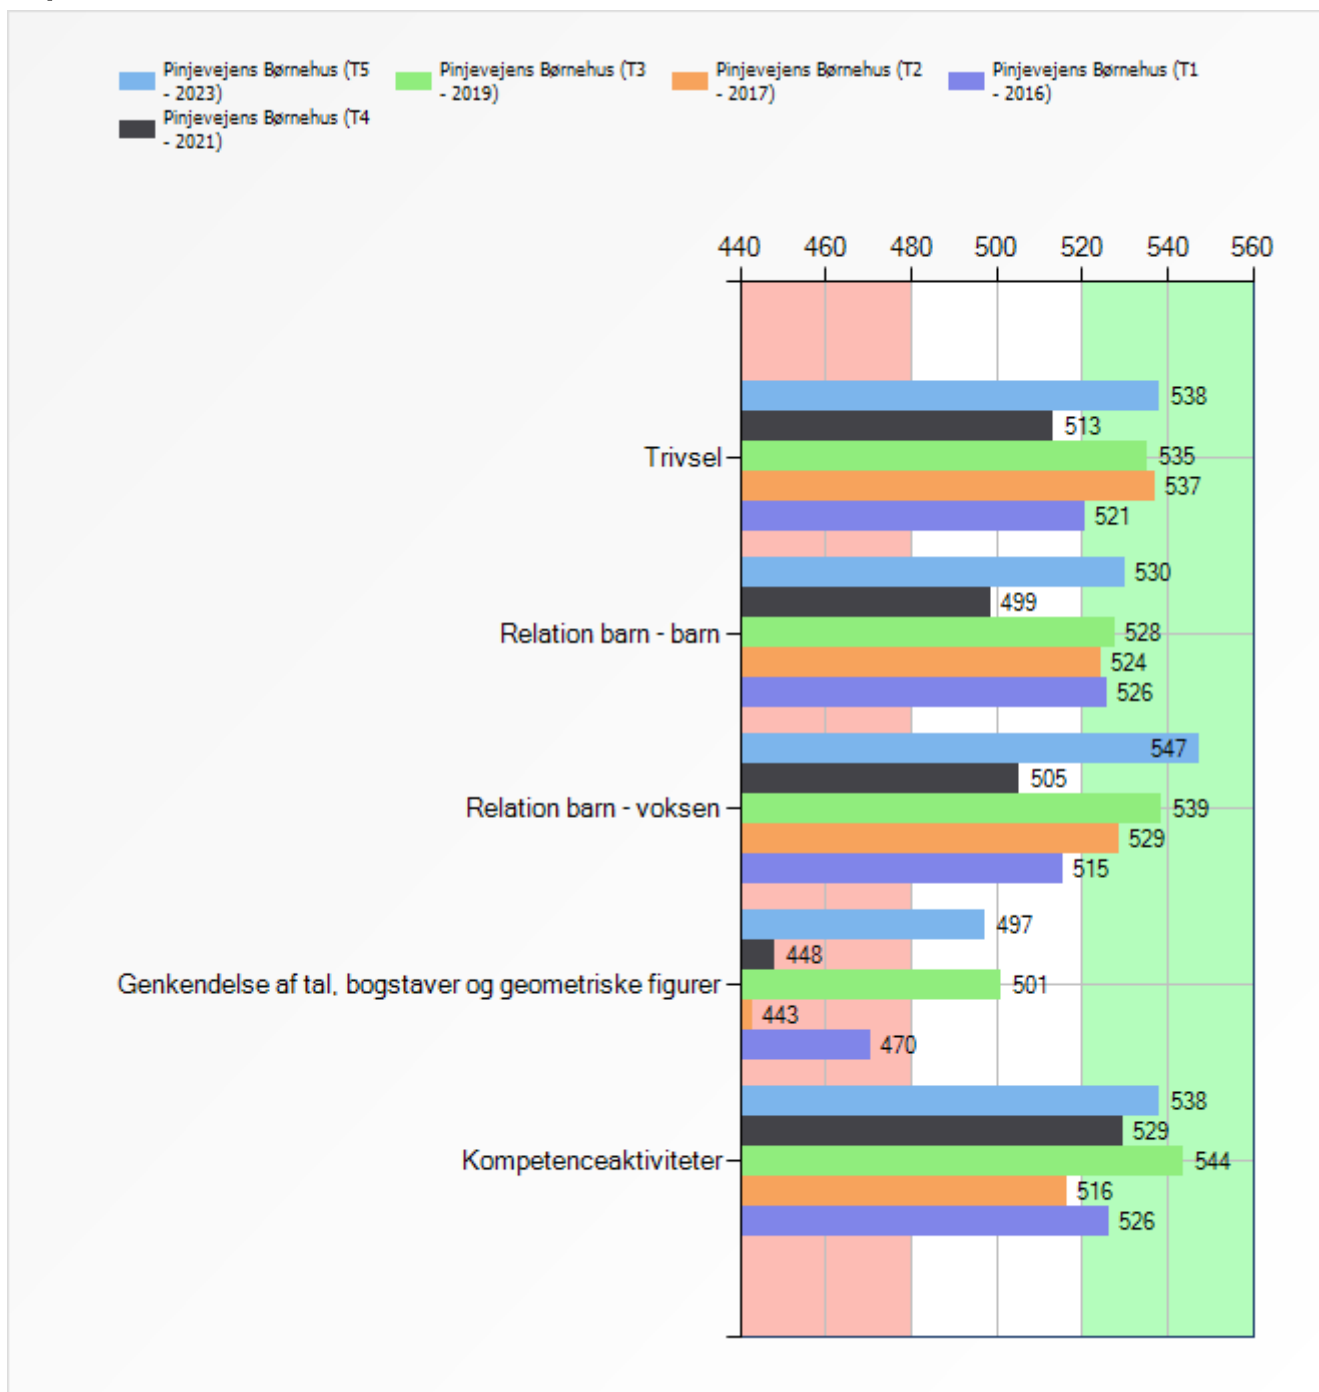

Udvalg	Kortlægning	Færre end 7 svar	Sidst opdateret
Pinjevejens Børnehus (T5 - 2023)	T5 - 2023		13.11.2023
Pinjevejens Børnehus (T4 - 2021)	T4 - 2021		13.02.2023
Pinjevejens Børnehus (T3 - 2019)	T3 - 2019		13.02.2023
Pinjevejens Børnehus (T2 - 2017)	T2 - 2017		13.02.2023
Pinjevejens Børnehus (T1 - 2016)	T1 - 2016		13.02.2023

## BØRN