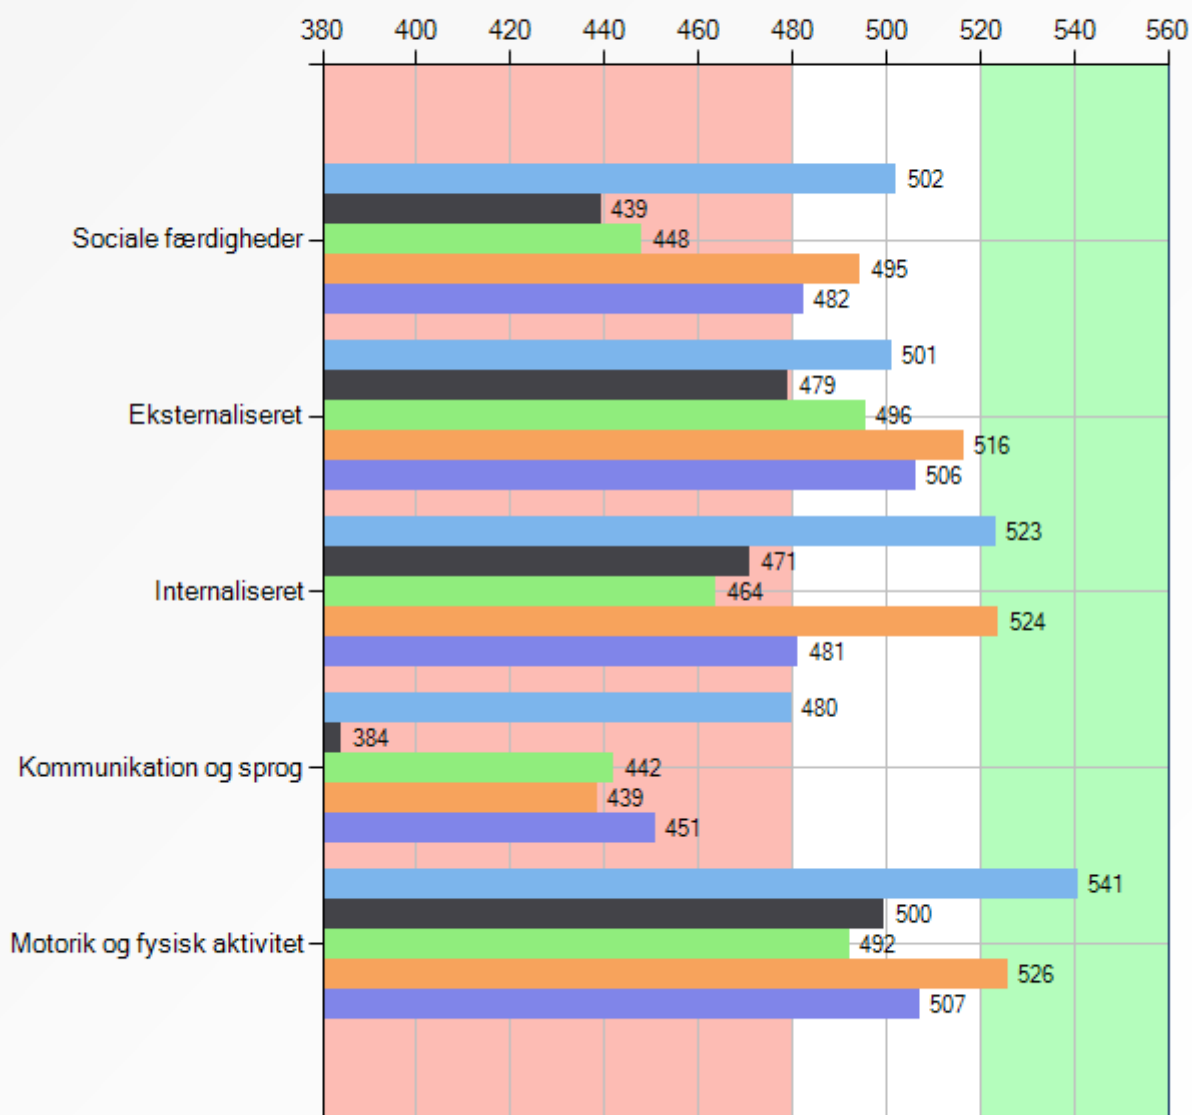

Udvalg	Kortlægning	Færre end 7 svar	Sidst opdateret
Pinjevejens Børnehus (T5 - 2023)	T5 - 2023		13.11.2023
Pinjevejens Børnehus (T4 - 2021)	T4 - 2021		13.02.2023
Pinjevejens Børnehus (T3 - 2019)	T3 - 2019		13.02.2023
Pinjevejens Børnehus (T2 - 2017)	T2 - 2017		13.02.2023
Pinjevejens Børnehus (T1 - 2016)	T1 - 2016		13.02.2023

## BØRN

# KONTAKTPÆDAGOG