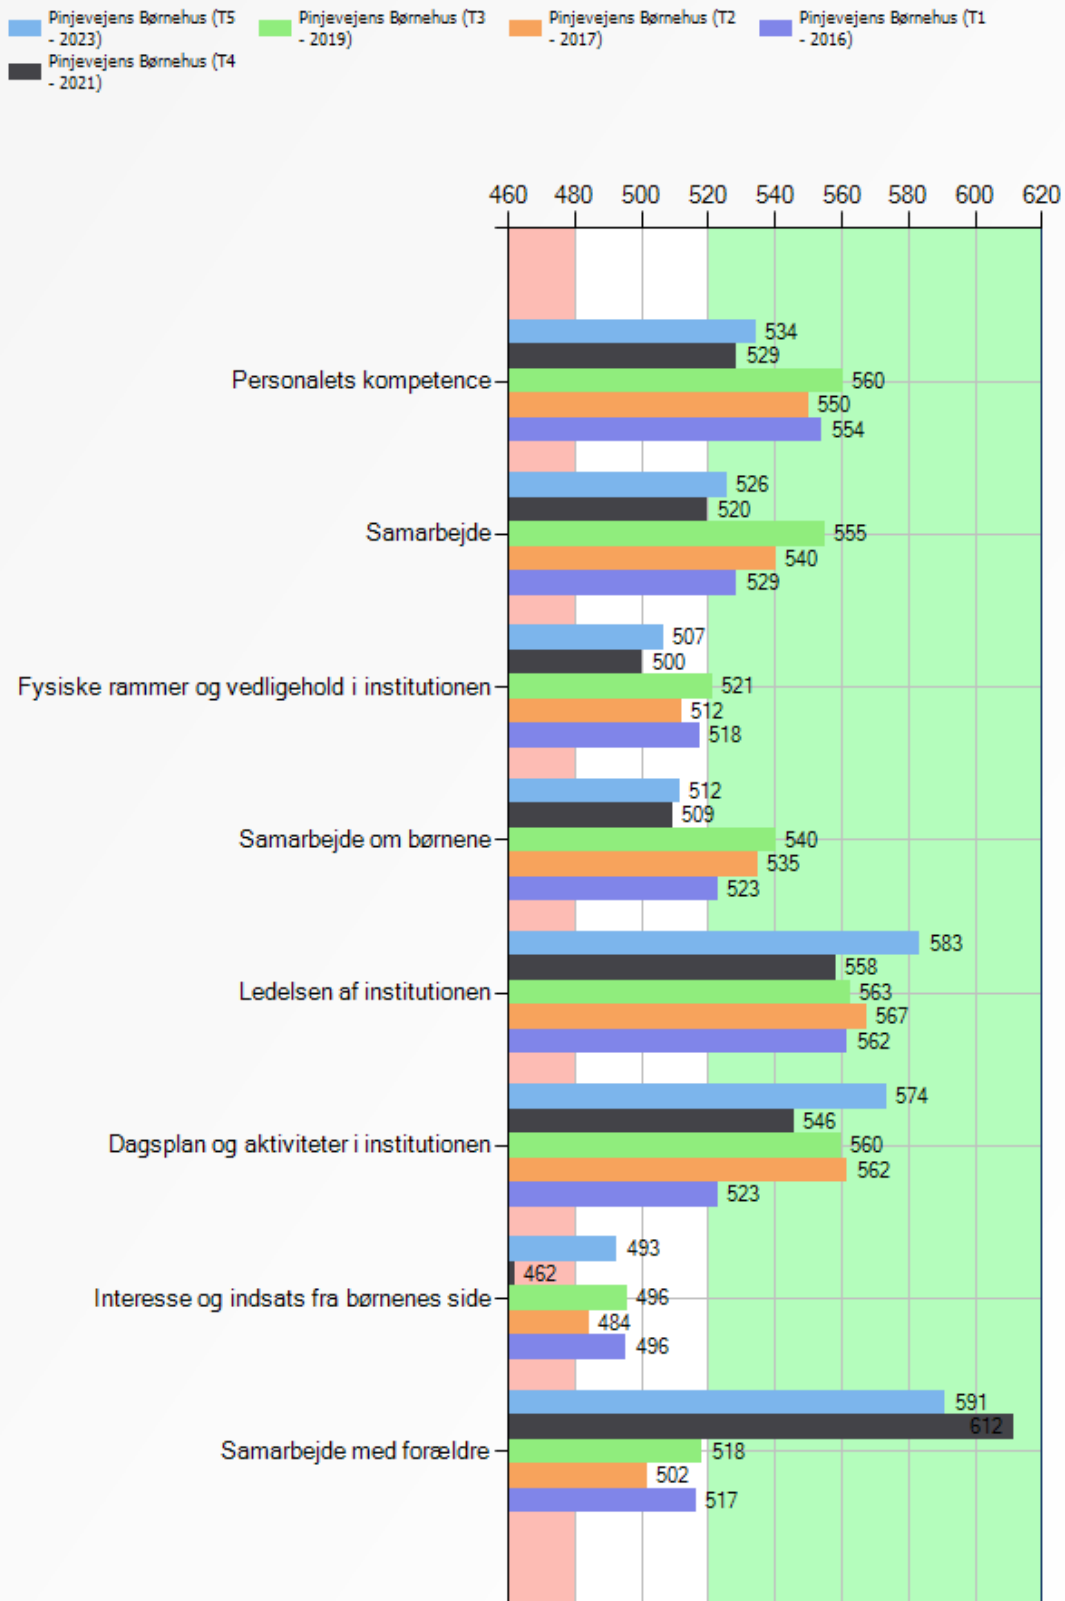

PERSONALE SAMLET