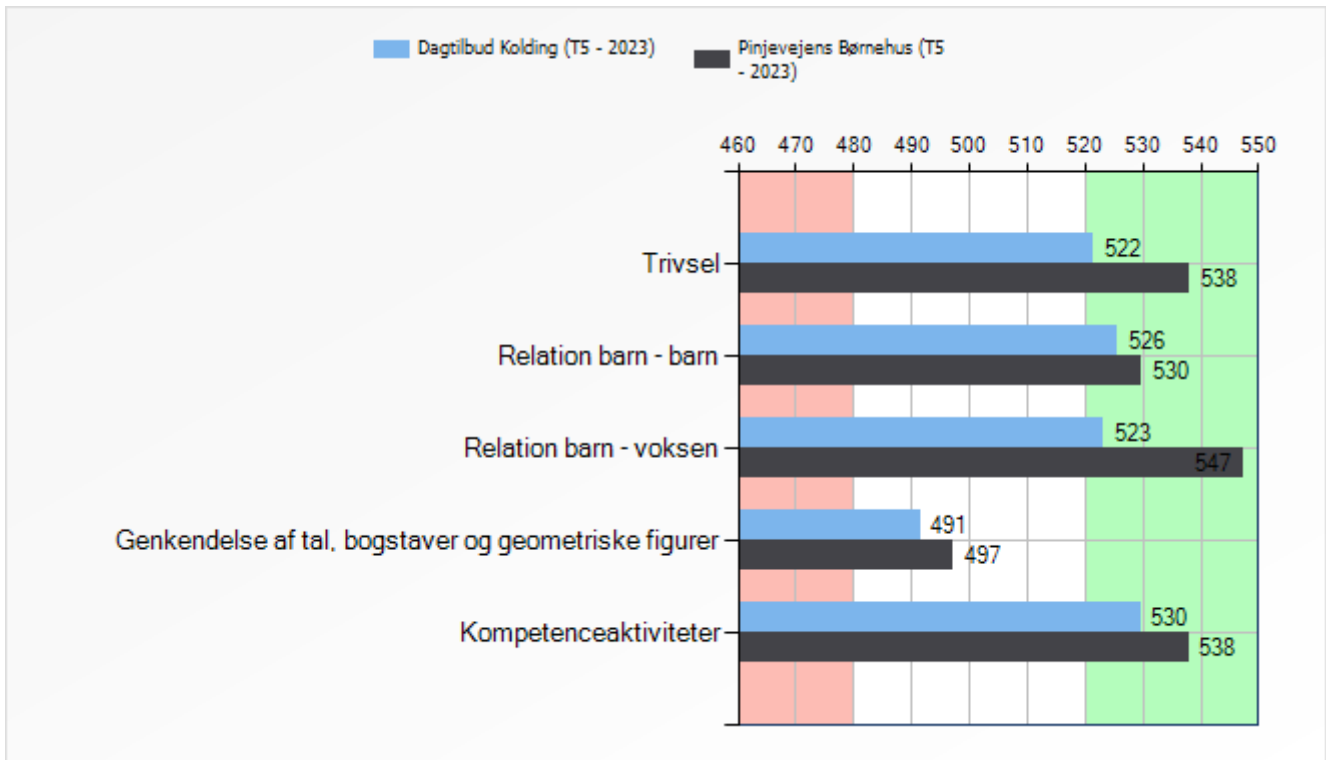

Udvalg	Kortlægning	Færre end 7 svar	Sidst opdateret
Dagtilbud Kolding (T5 - 2023)	T5 - 2023		13.11.2023
Pinjevejens Børnehus (T5 - 2023)	T5 - 2023		13.11.2023

BØRN

KONTAKTPÆDAGOG

FORÆLDRE

PERSONALE