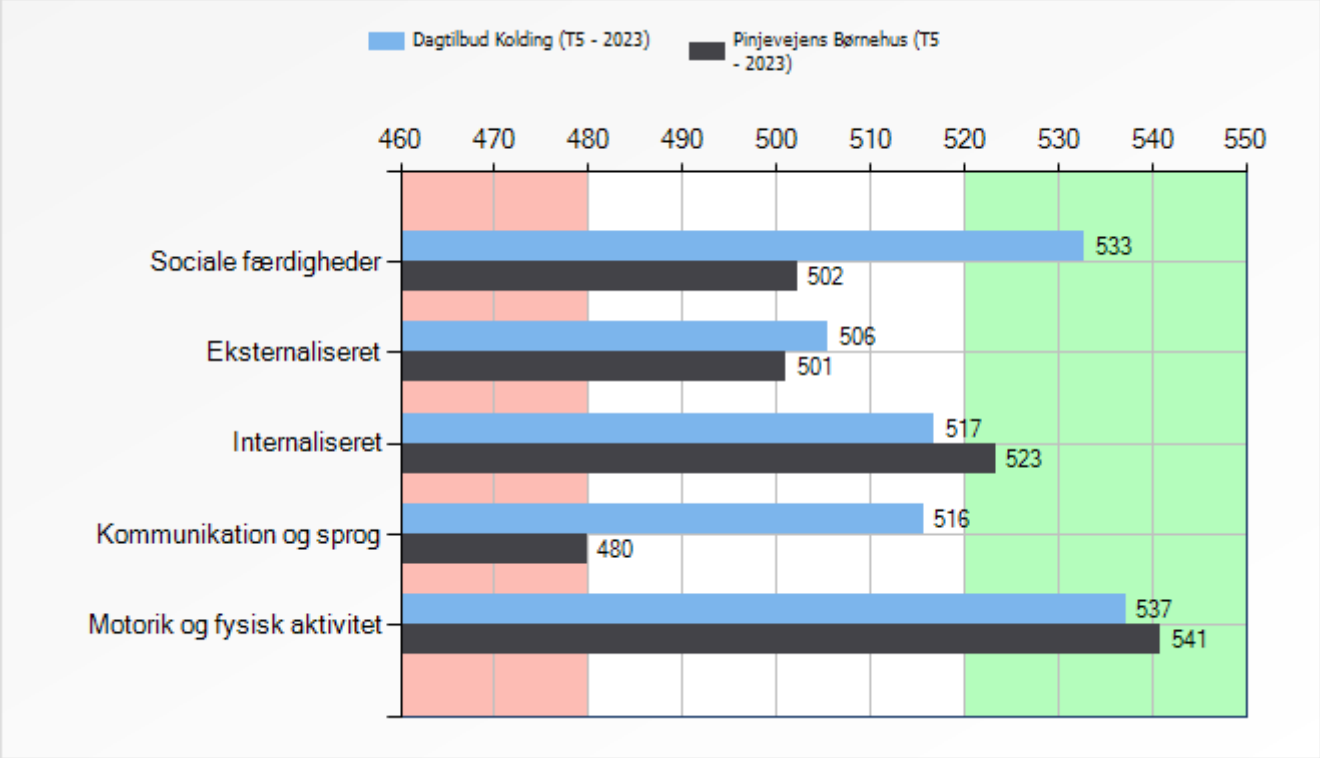

Udvalg	Kortlægning	Færre end 7 svar	Sidst opdateret
Dagtilbud Kolding (T5 - 2023)	T5 - 2023		13.11.2023
Pinjevejens Børnehus (T5 - 2023)	T5 - 2023		13.11.2023

BØRN

KONTAKTPÆDAGOG

FORÆLDRE

PERSONALE