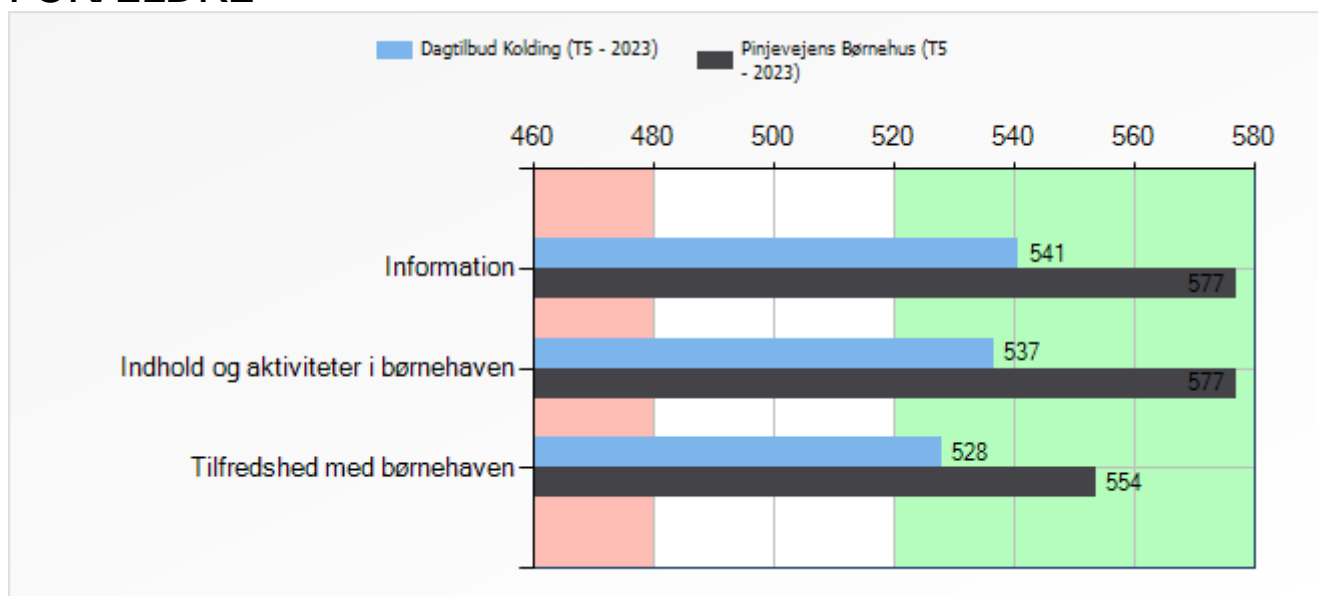

Udvalg	Kortlægning	Færre end 7 svar	Sidst opdateret
Dagtilbud Kolding (T5 - 2023)	T5 - 2023		13.11.2023
Pinjevejens Børnehus (T5 - 2023)	T5 - 2023		13.11.2023

BØRN

KONTAKTPÆDAGOG

FORÆLDRE

PERSONALE