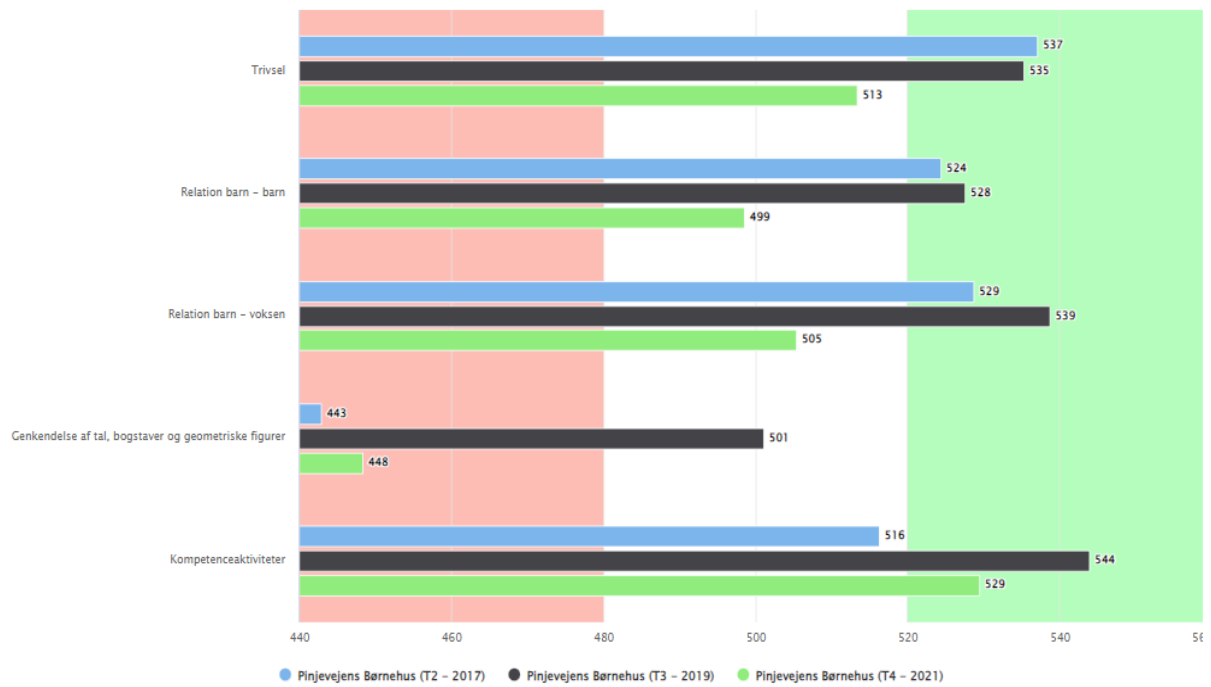

T4 2021

Børn

Kontaktpædagog

Forældre