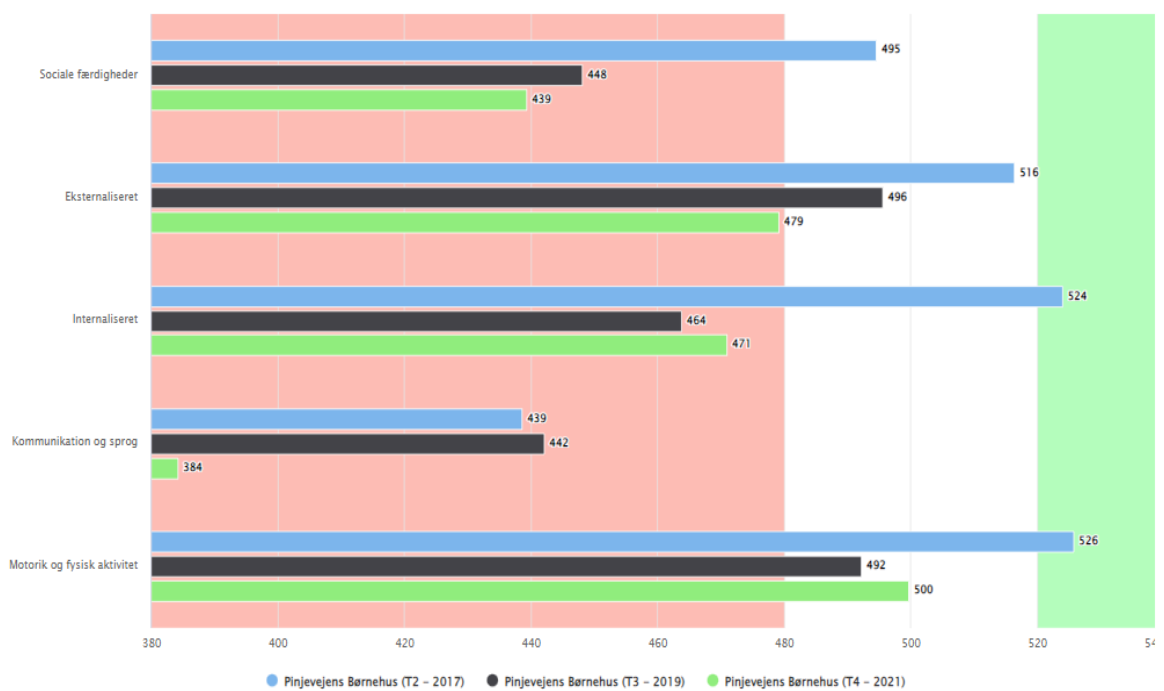

T4 2021

Børn

Kontaktpædagog

Forældre