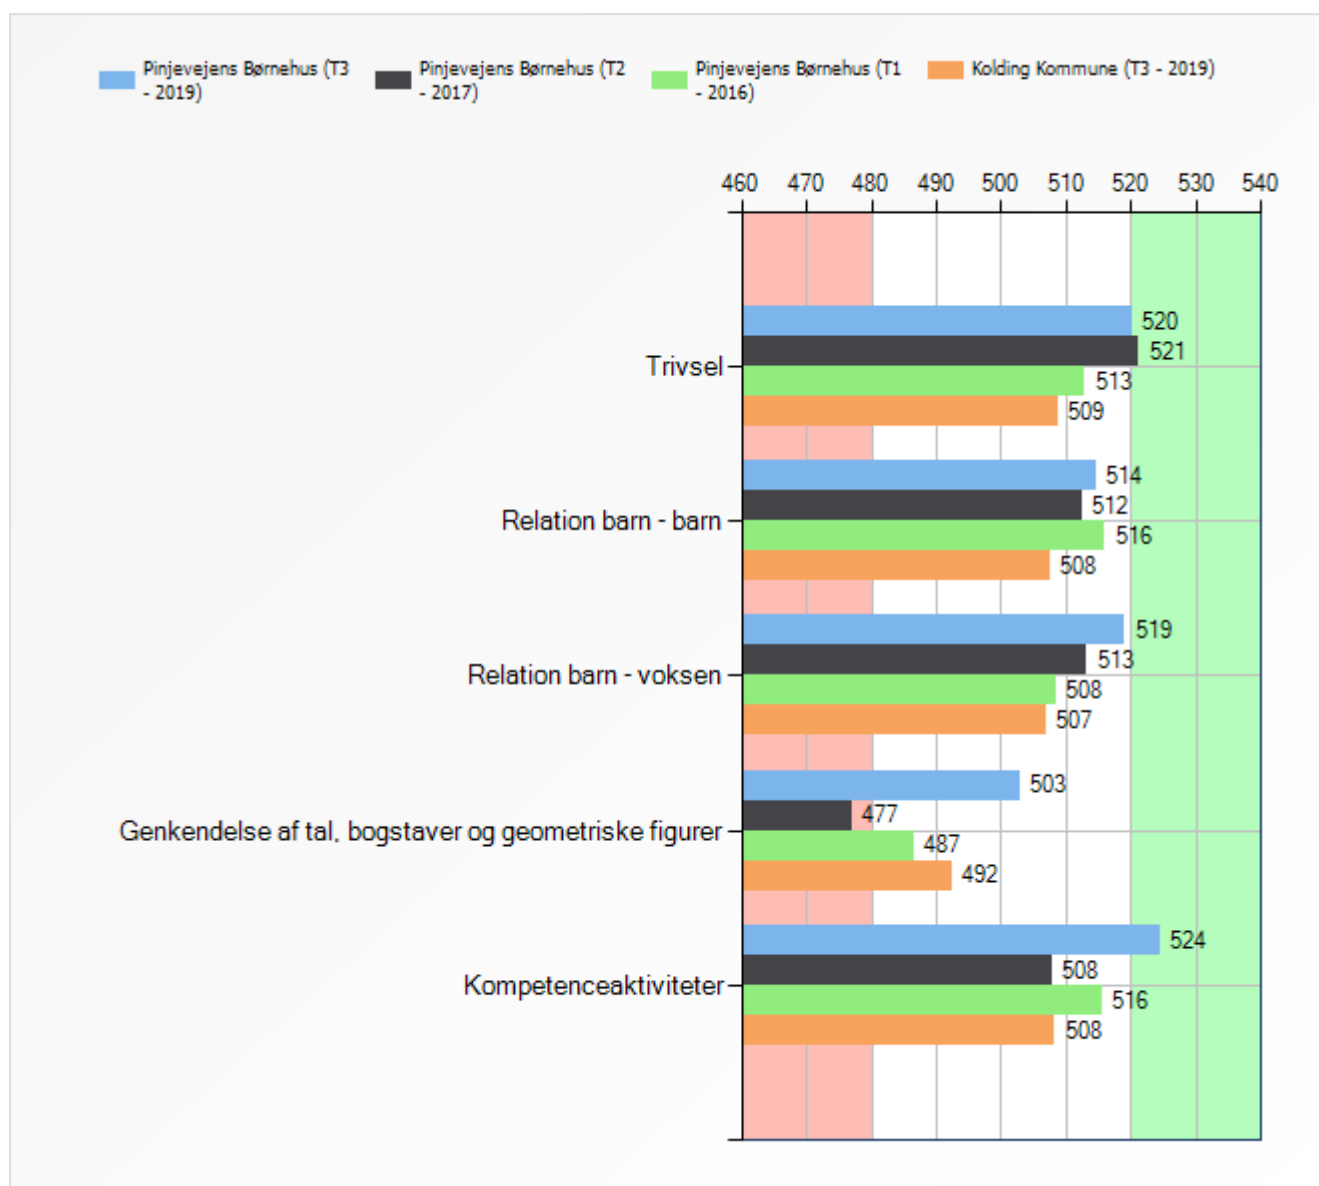

Børn:

Kontaktpædagog:

Forældre:

■ Pinjevejens Børnehus (T3 - 2019)
 ■ Pinjevejens Børnehus (T2 - 2017)
 ■ Pinjevejens Børnehus (T1 - 2016)
 ■ Kolding Kommune (T3 - 2019)