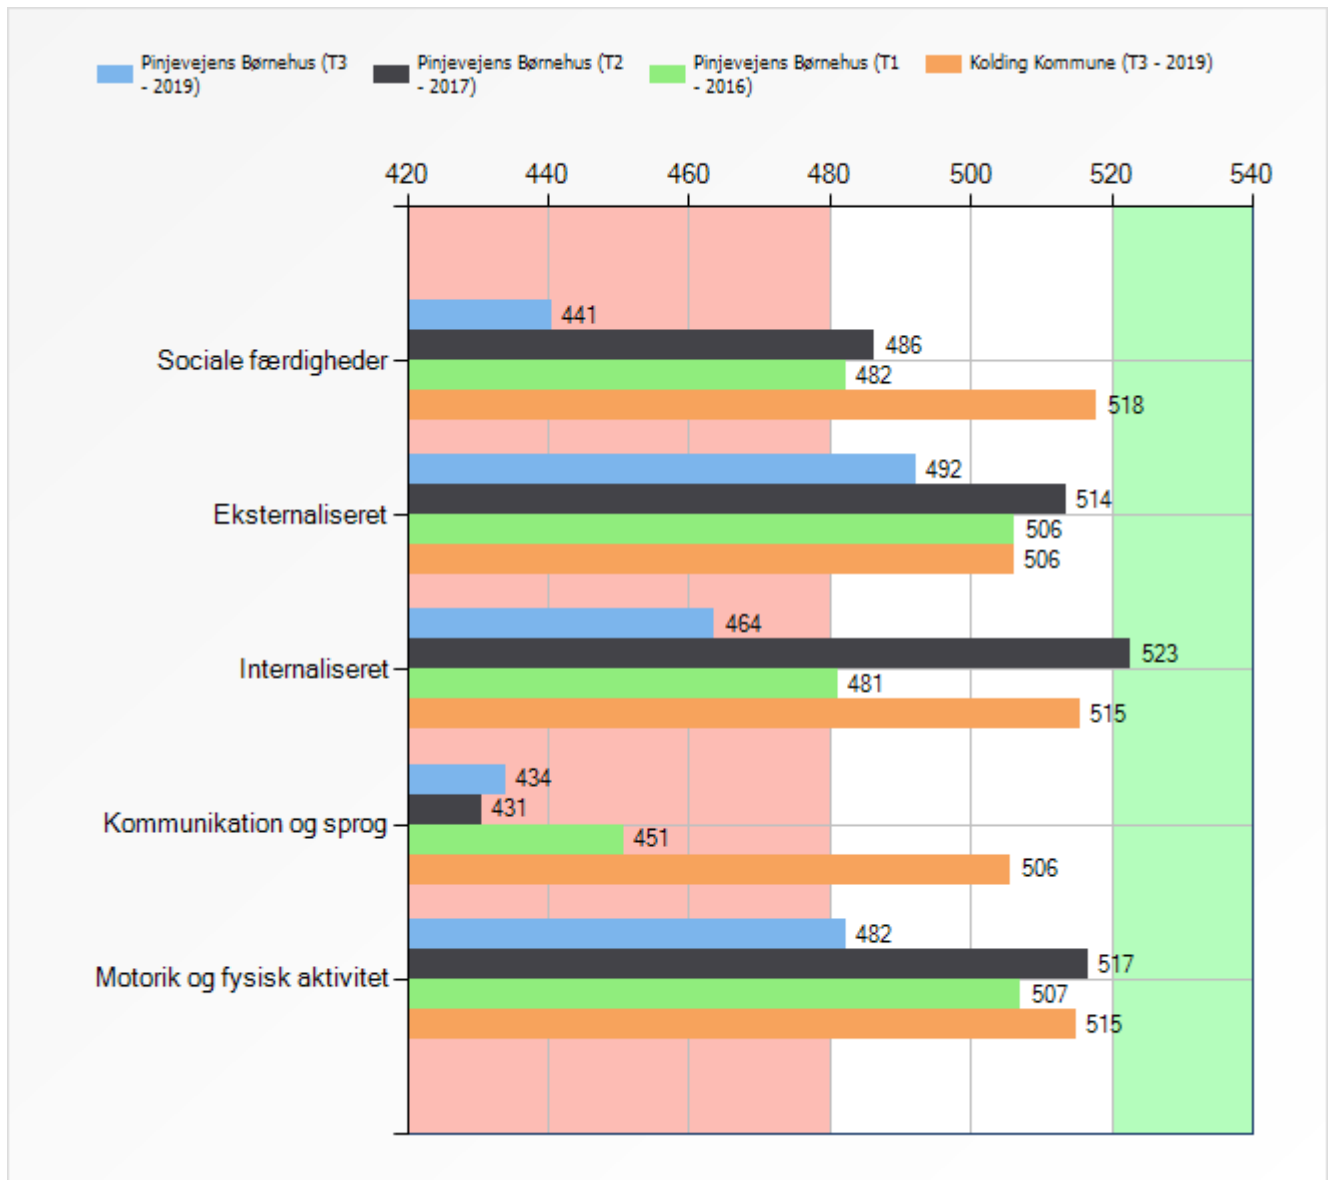

Børn:

Kontaktpædagog:

Forældre:

■ Pinjevejens Børnehus (T3 - 2019)
 ■ Pinjevejens Børnehus (T2 - 2017)
 ■ Pinjevejens Børnehus (T1 - 2016)
 ■ Kolding Kommune (T3 - 2019)