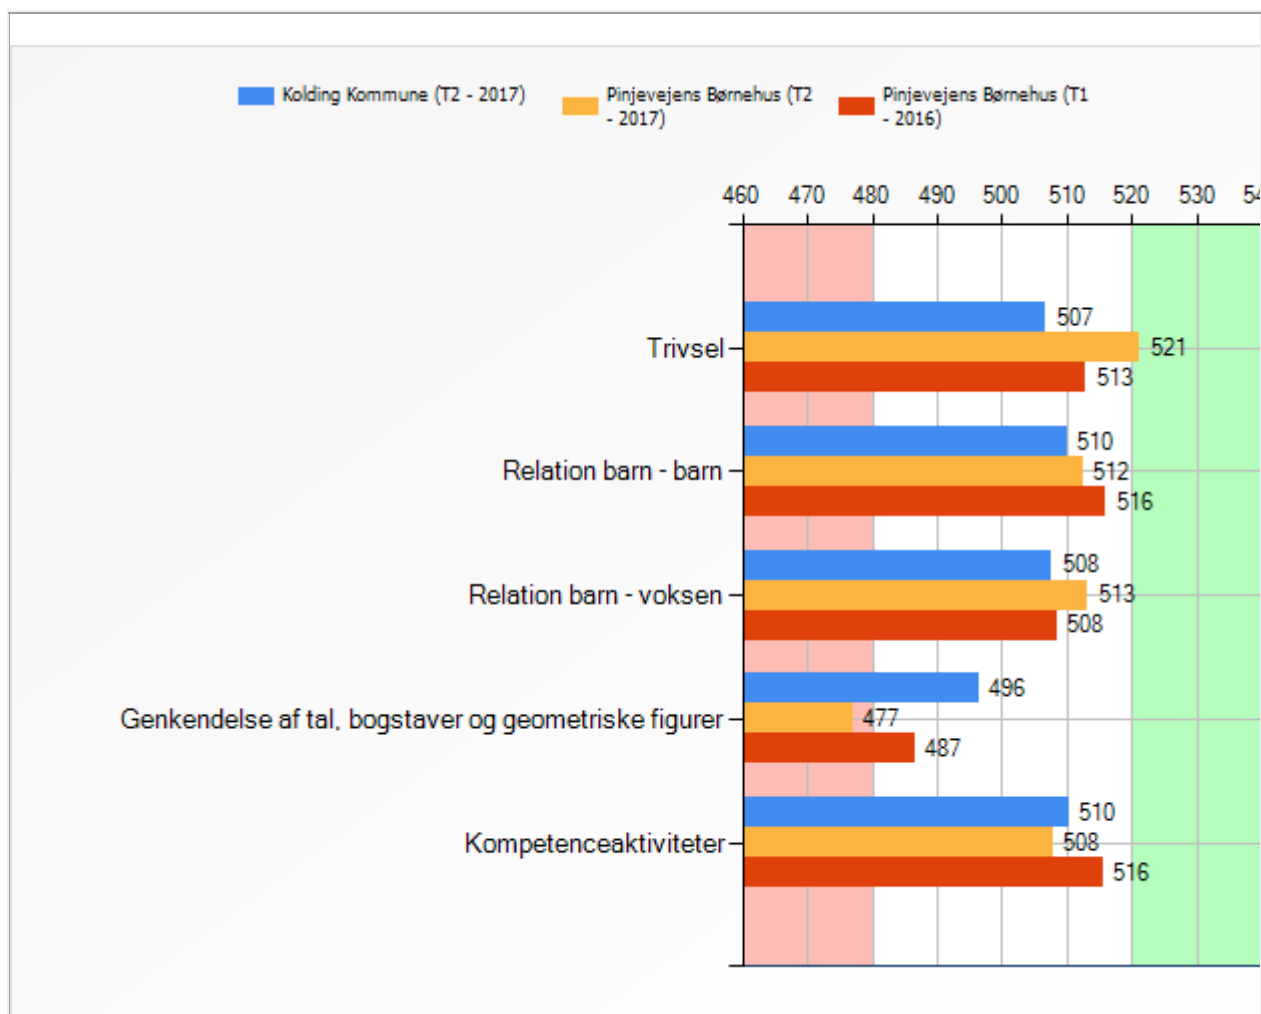

Udvalg	Kortlægning	Færre end 7 svar	Sidst opdateret
Kolding Kommune (T2 - 2017)	T2 - 2017		09.01.2018
Pinjevejens Børnehus (T2 - 2017)	T2 - 2017		09.01.2018
Pinjevejens Børnehus (T1 - 2016)	T1 - 2016		01.03.2018

Børn

Kontaktpædagoger

Forældre