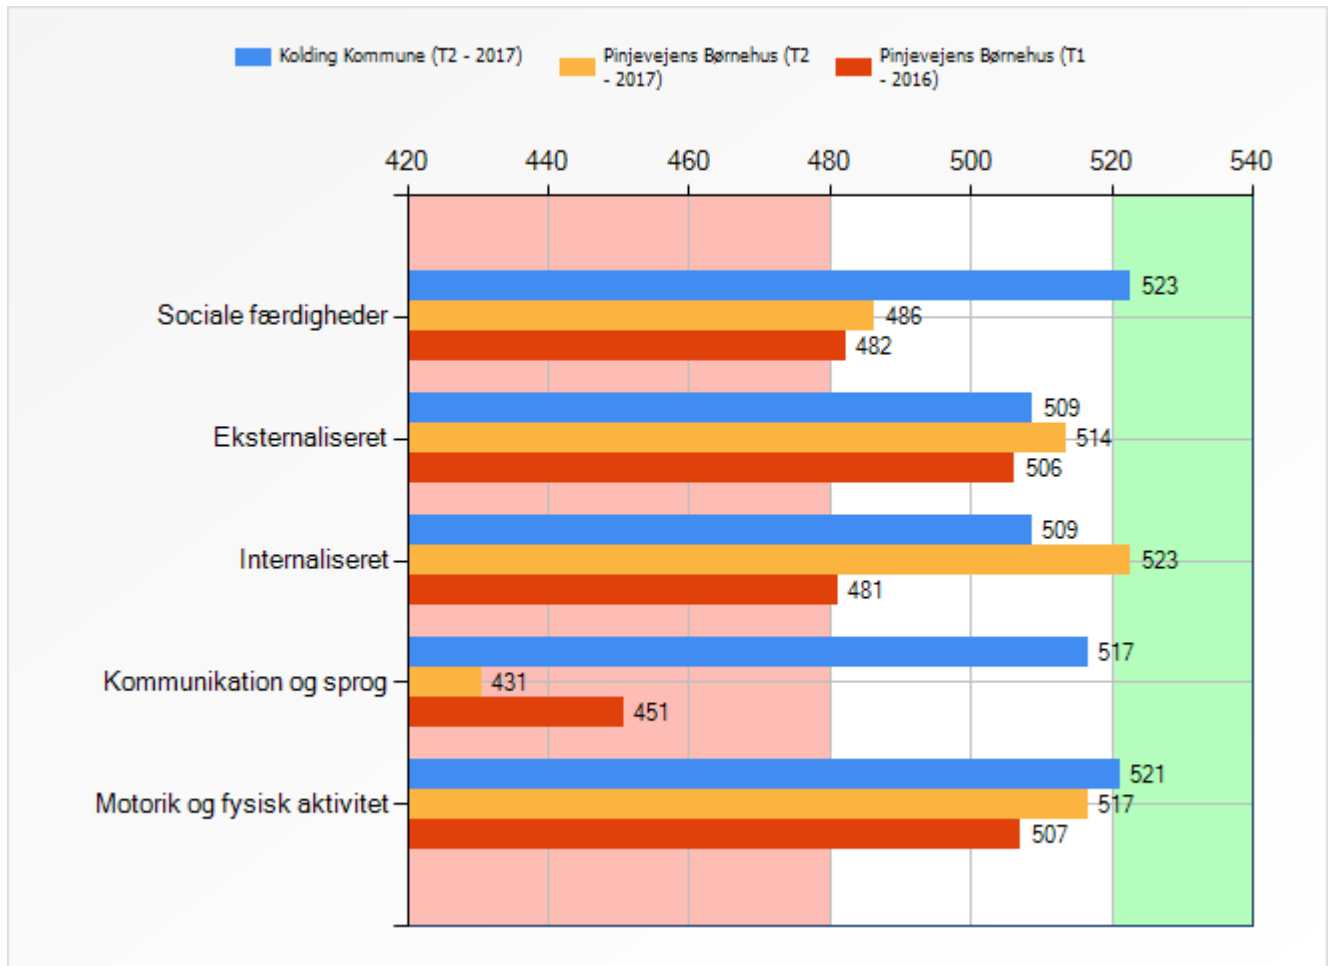

Udvalg	Kortlægning	Færre end 7 svar	Sidst opdateret
Kolding Kommune (T2 - 2017)	T2 - 2017		09.01.2018
Pinjevejens Børnehus (T2 - 2017)	T2 - 2017		09.01.2018
Pinjevejens Børnehus (T1 - 2016)	T1 - 2016		01.03.2018

Børn

Kontaktpædagoger

Forældre